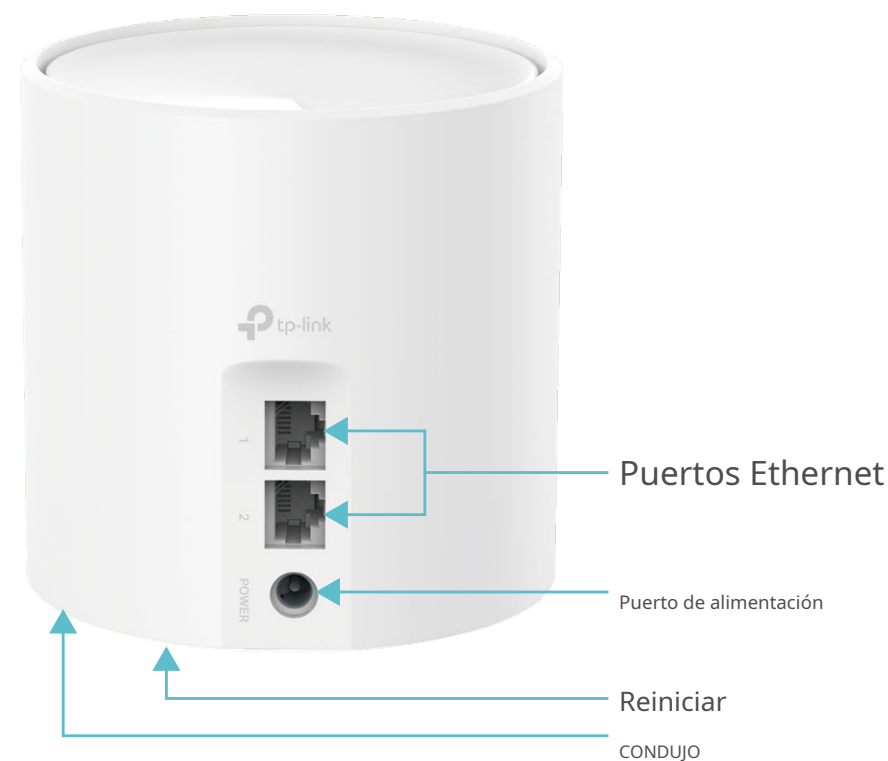

Dos modos en uno

Elija el modo de enrutador inalámbrico o el modo de punto de acceso para sus necesidades de red

- **Modo enrutador inalámbrico**– Crea una red inalámbrica privada instantánea
- **Modo de punto de acceso**– Crea acceso Wi-Fi para cualquier red cableada existente

Trabaja con todos los modelos Deco

Forma una red Mesh con los modelos Deco que desees

- **Compatible con todos los modelos Deco** –Todos los modelos Deco pueden funcionar juntos. Simplemente amplíe la cobertura de Wi-Fi en malla en cualquier momento agregando más Decos
- **Tecnología Deco Mesh**– Elimina las zonas muertas y proporciona WiFi ininterrumpido en toda la casa

Presupuesto

Hardware

- Puerto Ethernet: 2 puertos Gigabit por unidad Deco (detección automática de WAN/LAN)
- Botón: 1 botón RESET en la parte inferior
- Antena: 2 antenas internas
- Consumo de energía (con adaptador de corriente): 11,5 W máx.
- Dimensiones (An x Pr x Al): 4,33 x 4,33 x 4,49 pulgadas (110 x 110 x 114 mm)
- Entrada de adaptador de corriente: 100-240 V ~ 50-60 Hz 0,6 A
- Salida del adaptador de corriente: 12 V $\overline{\text{---}}$ A