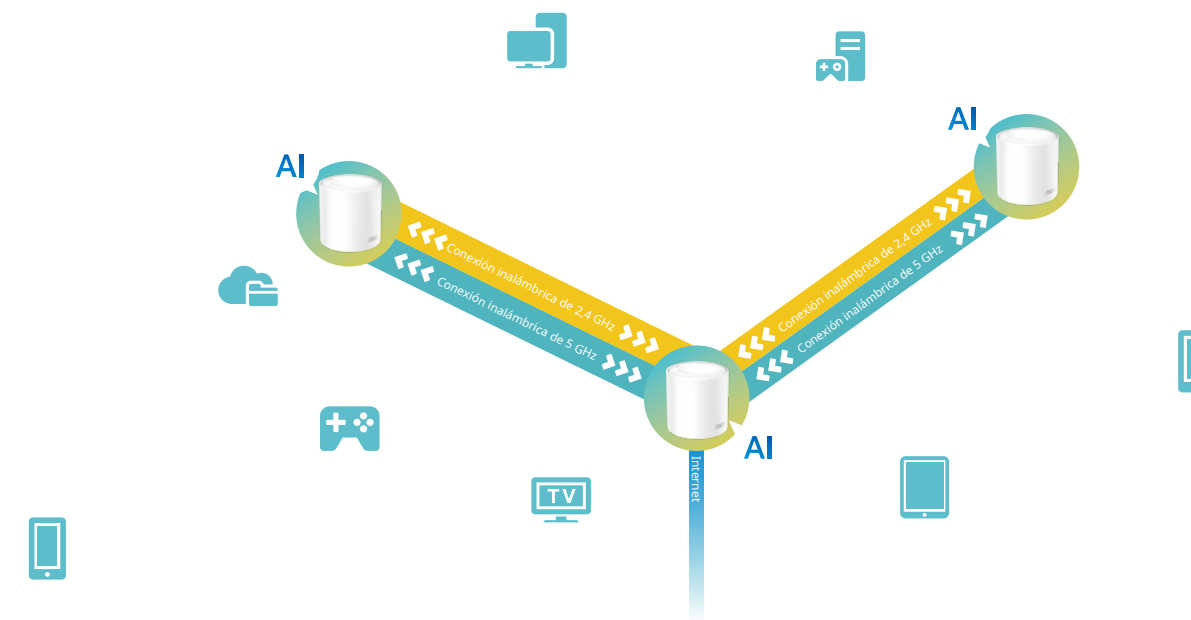

deco™

Compatible with
amazon alexa

works with
Google Home

AX1500

Malla para toda la casa Sistema Wi-Fi 6

Super i o Mesh Wi-Fi, en todas partes

Decoración X10

Reflejos

Malla impulsada por IA, Wi-Fi personalizado para ti

Equipado con tecnología AI-Driven Mesh, Deco X10 aprende y mejora automáticamente a partir de la experiencia. Esto proporciona la red Wi-Fi en malla ideal y exclusiva para su hogar y su entorno de red. Recorra su hogar y disfrute de una transmisión sin interrupciones a las velocidades más rápidas posibles.

Roaming sin interrupciones con un solo nombre de Wi-Fi

Las unidades Deco trabajan juntas para formar una red unificada con un único nombre de red. Recorre tu casa y mantente conectado con las velocidades más rápidas posibles.‡